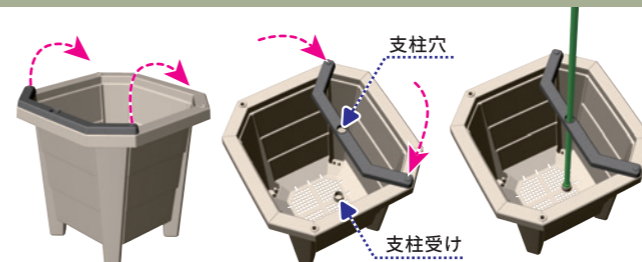

水はけを良くするために、レンガなどで底上げをする手間のいらぬ足つき構造。

夏場の地熱対策や、梅雨の長雨による根腐れを軽減できるので、初心者にも安心して植物を育てることができます。

鉢底の空気の流通も良くなり、暗くて湿気のある場所を好む不快害虫対策にも効果的です。

便利な「支柱サポート」付き

ミニトマトやナス、ピーマンなどの植付けに必要な支柱を、簡単に設置できます。

支柱サポートを取り付けて、支柱穴に支柱を差し込むだけで、支柱が固定できます。

材質：ポリプロピレン

資源の有効利用や環境汚染防止のため、リサイクル原料を使用しています。リサイクル原料の性質上、品質が多少異なる場合がございます。

〔付属品〕
支柱サポート ×2個
※プランターの底面に付属
※支柱は付属していません

300型 支柱サポートの使用方法

- ① 支柱サポートの両端をつまんで取り外す
- ② 支柱穴と支柱受けの位置を合わせて取り付ける
- ③ 直径11mmまでの支柱を簡単に立てることができる

600型 支柱サポートの使用方法

- ① 支柱サポートの両端をつまんで取り外す
- ② 支柱穴と支柱受けの位置を合わせて取り付ける
- ③ 直径11mmまでの支柱を簡単に立てることができる

根の生育環境を整え、植物を強く元気に育てるスリット鉢。

持ち運びのしやすい丈夫なフランジと、安定感のある寸胴型設計。

根っこつよし

通気性や排水性を良くして、根の生育環境を整えるスリット構造。通気性を良くすることで、根のサークリングを軽減し、植物の発根が促進され元気に育ちます。鉢底と地面の間に隙間ができる足つき構造で、排水性が良く根腐れを軽減します。