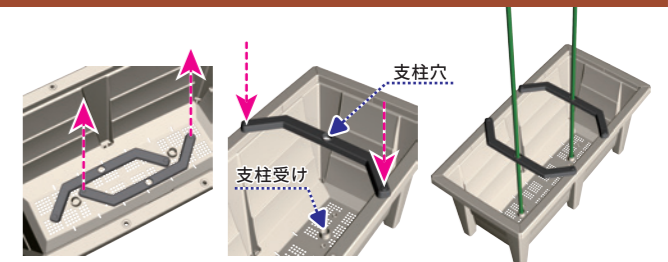

材質：ポリプロピレン

資源の有効利用や環境汚染防止のため、リサイクル原料を使用しています。リサイクル原料の性質上、品質が多少異なる場合がございます。

〔付属品〕
支柱サポート ×2個
※プランターの底面に付属
※支柱は付属していません

300型 支柱サポートの使用方法

- ① 支柱サポートの両端をつまんで取り外す
- ② 支柱穴と支柱受けの位置を合わせて取り付ける
- ③ 直径11mmまでの支柱を簡単に立てることができる

600型 支柱サポートの使用方法

- ① 支柱サポートの両端をつまんで取り外す
- ② 支柱穴と支柱受けの位置を合わせて取り付ける
- ③ 直径11mmまでの支柱を簡単に立てることができる

根の生育環境を整え、植物を強く元気に育てるスリット鉢。

持ち運びのしやすい丈夫なフランジと、安定感のある寸胴型設計。

根っこつよし

通気性や排水性を良くして、根の生育環境を整えるスリット構造。通気性を良くすることで、根のサークリングを軽減し、植物の発根が促進され元気に育ちます。鉢底と地面の間に隙間ができる足つき構造で、排水性が良く根腐れを軽減します。